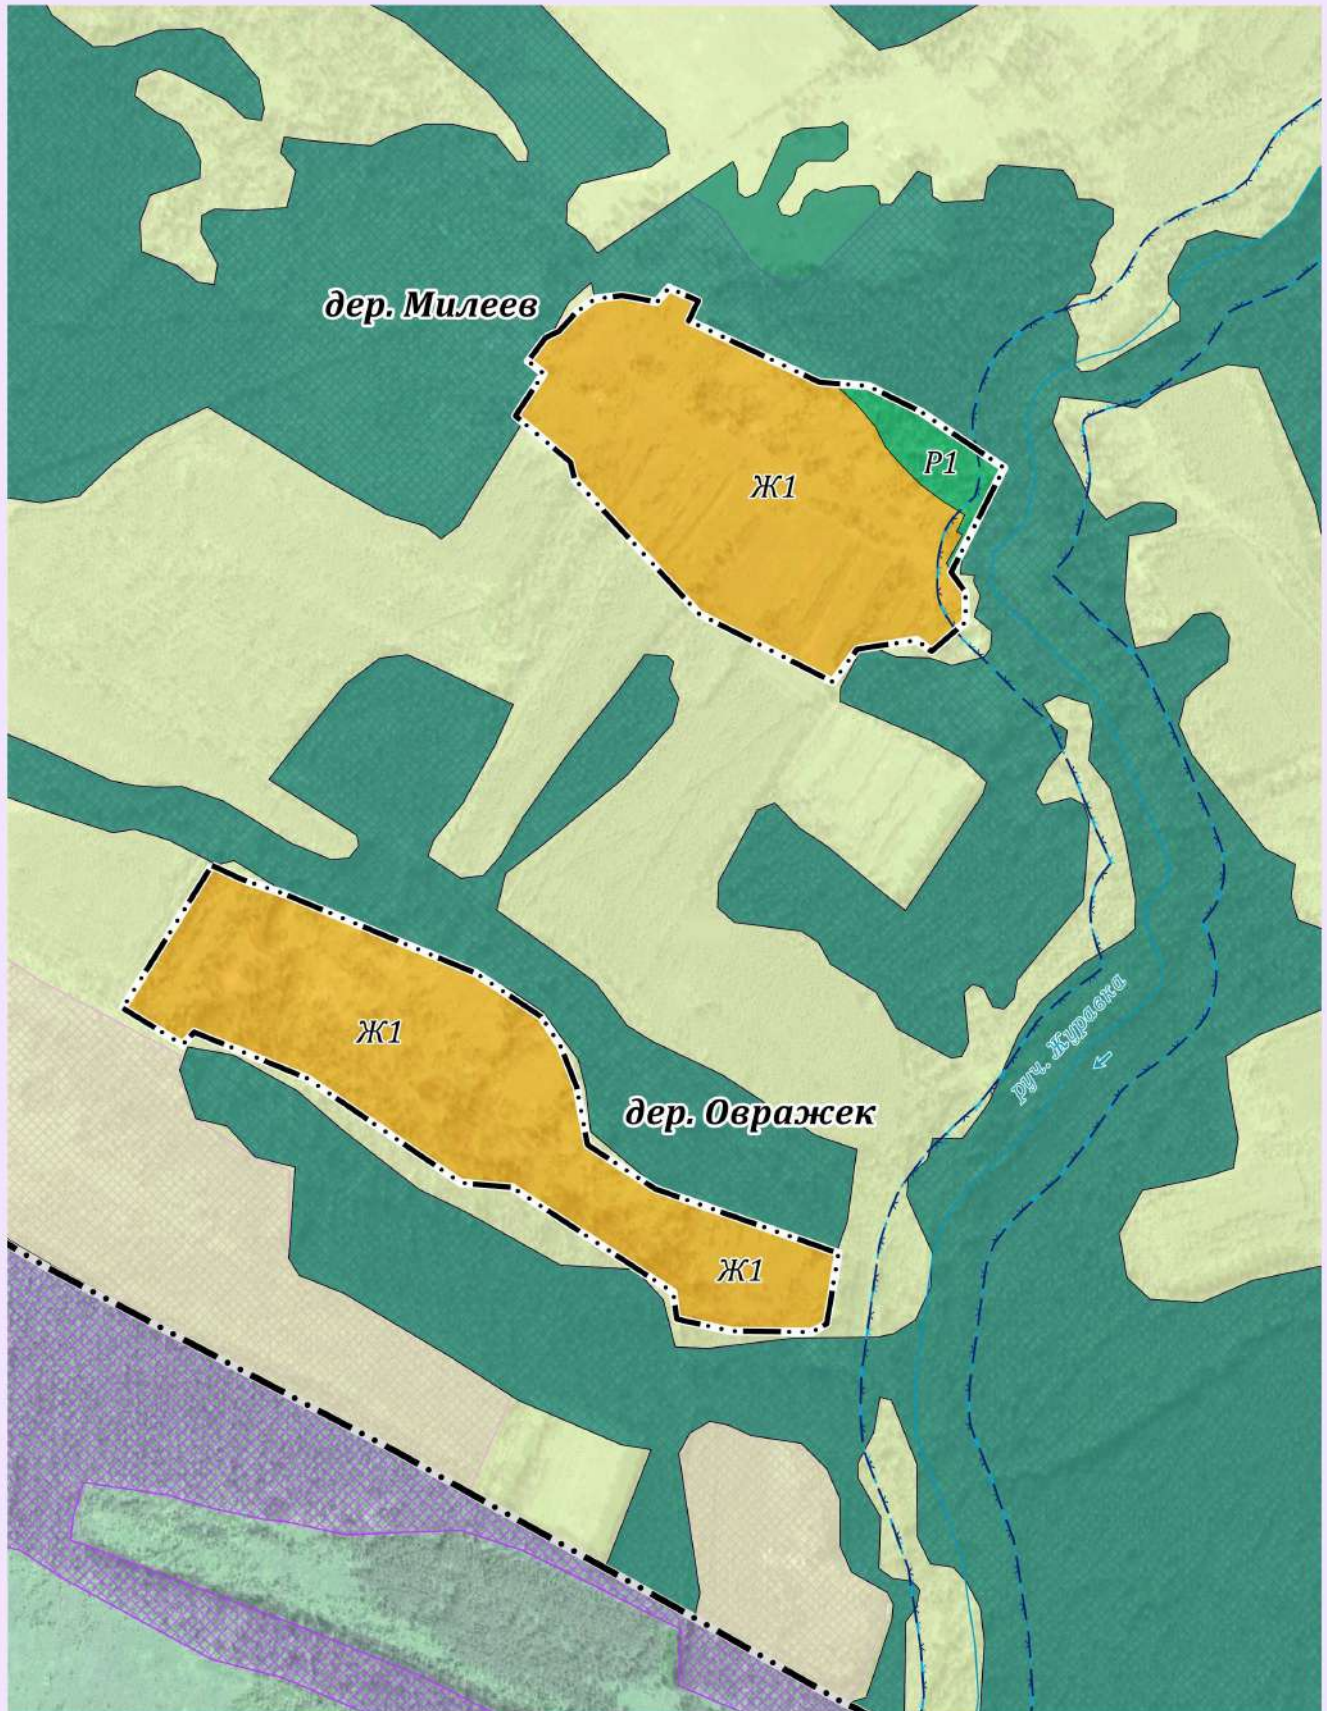

**Фрагмент
карты градостроительного зонирования и
карты границ зон с особыми условиями использования территории
дер. Милеев и дер. Овражек муниципального образования "Сельское поселение
"Деревня Буда" Кировского района Калужской области**

П
Р
А
В
И
Л
А

З
Е
М
Л
Е
П
О
Л
Ь
З
О
В
Л
Н
И
Я

И

З
А
С
Т
Р
О
Й
К
И

Условные обозначения представлены в Приложении № 1.3

Масштаб 1: 5 000