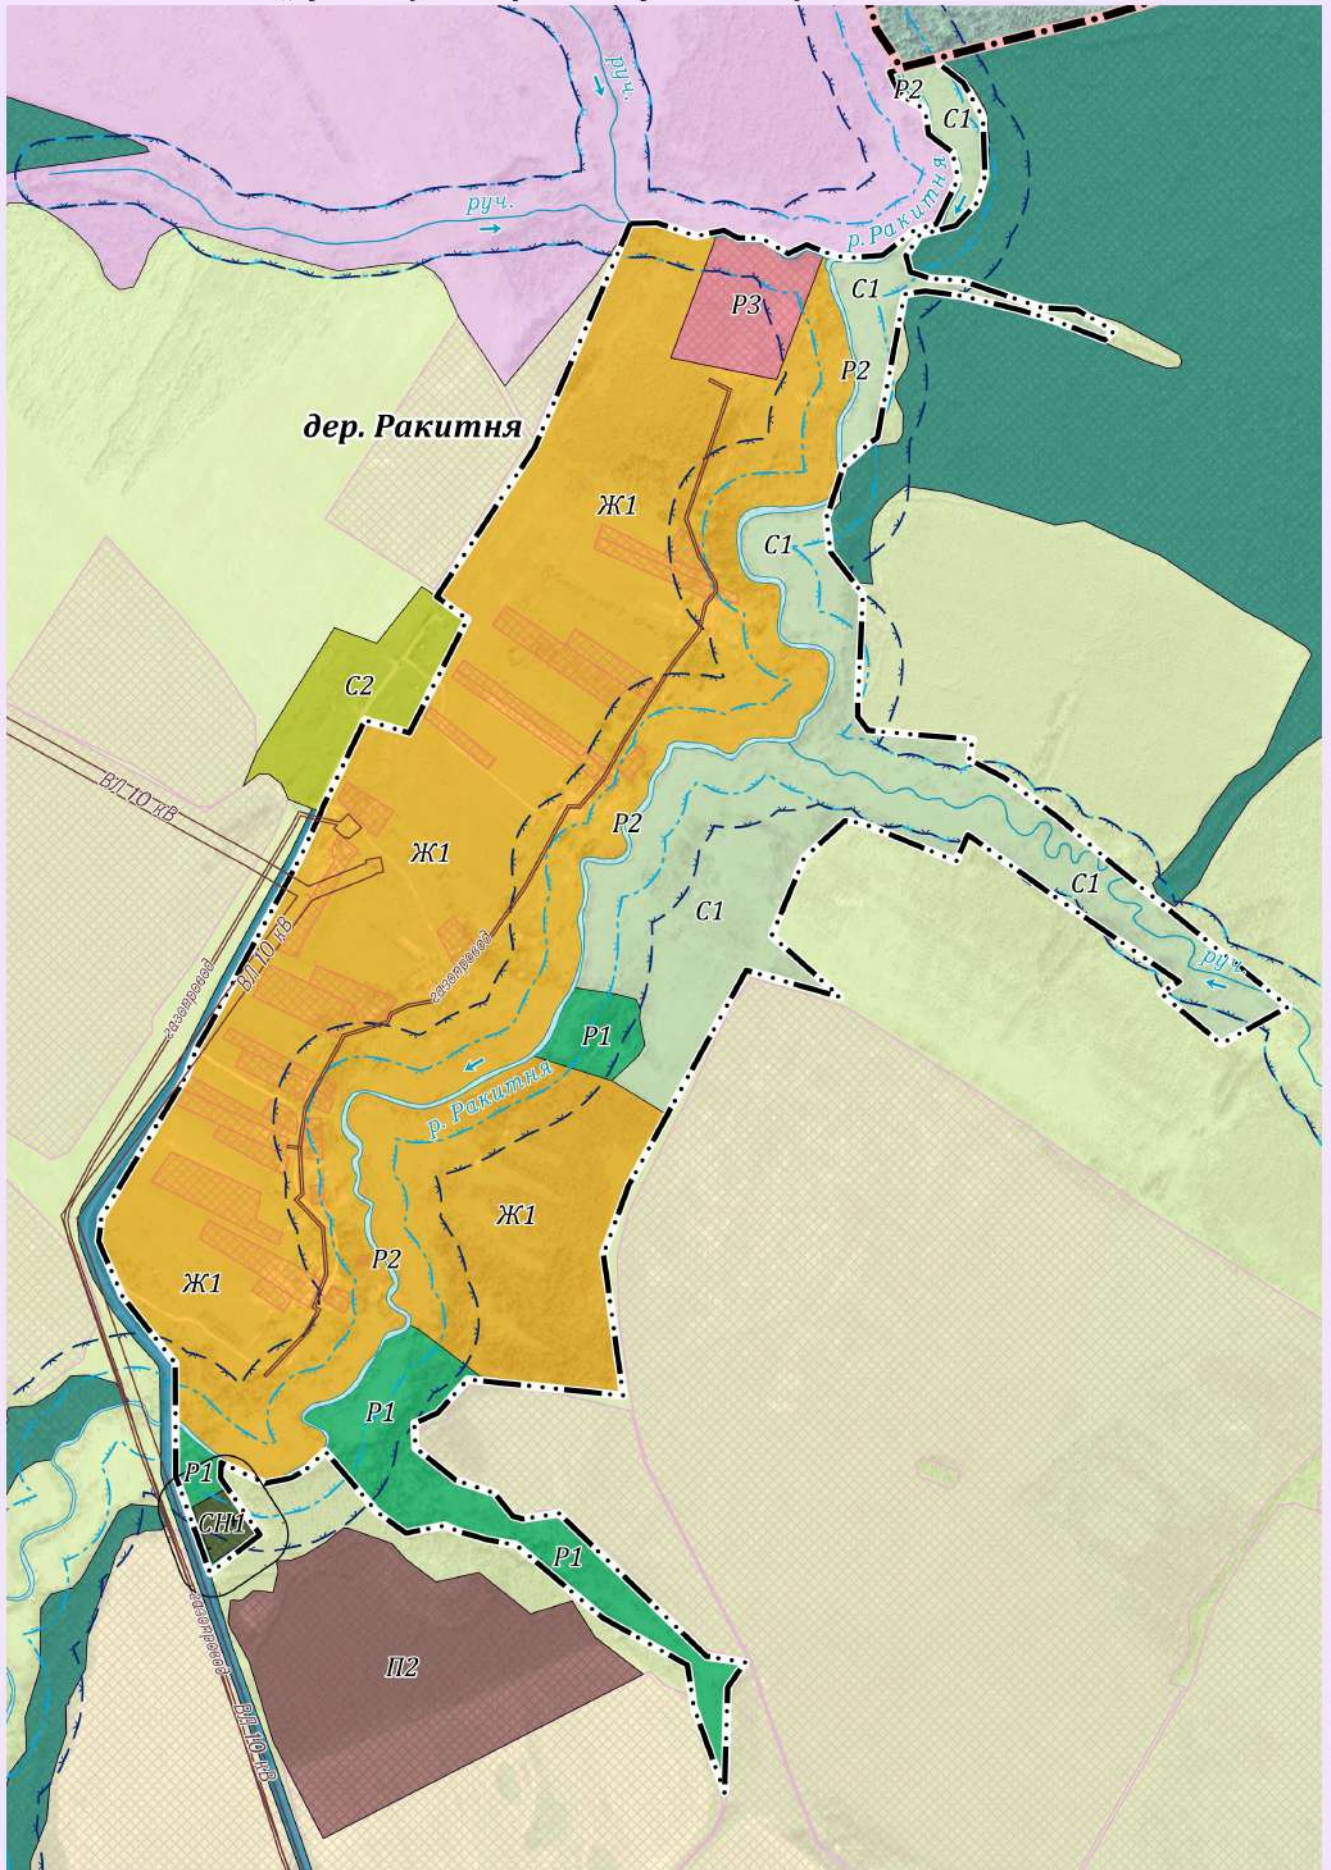

Фрагмент
карты градостроительного зонирования и
карты границ зон с особыми условиями использования территории
дер. Ракитня муниципального образования "Сельское поселение
"Деревня Буда" Кировского района Калужской области

П
Р
А
В
И
Л
А

З
Е
М
Л
Е
П
О
Л
Ь
З
О
В
А
Н
И
Я

И

З
А
С
Т
Р
О
Й
К
И

Условные обозначения представлены в Приложении № 1.3