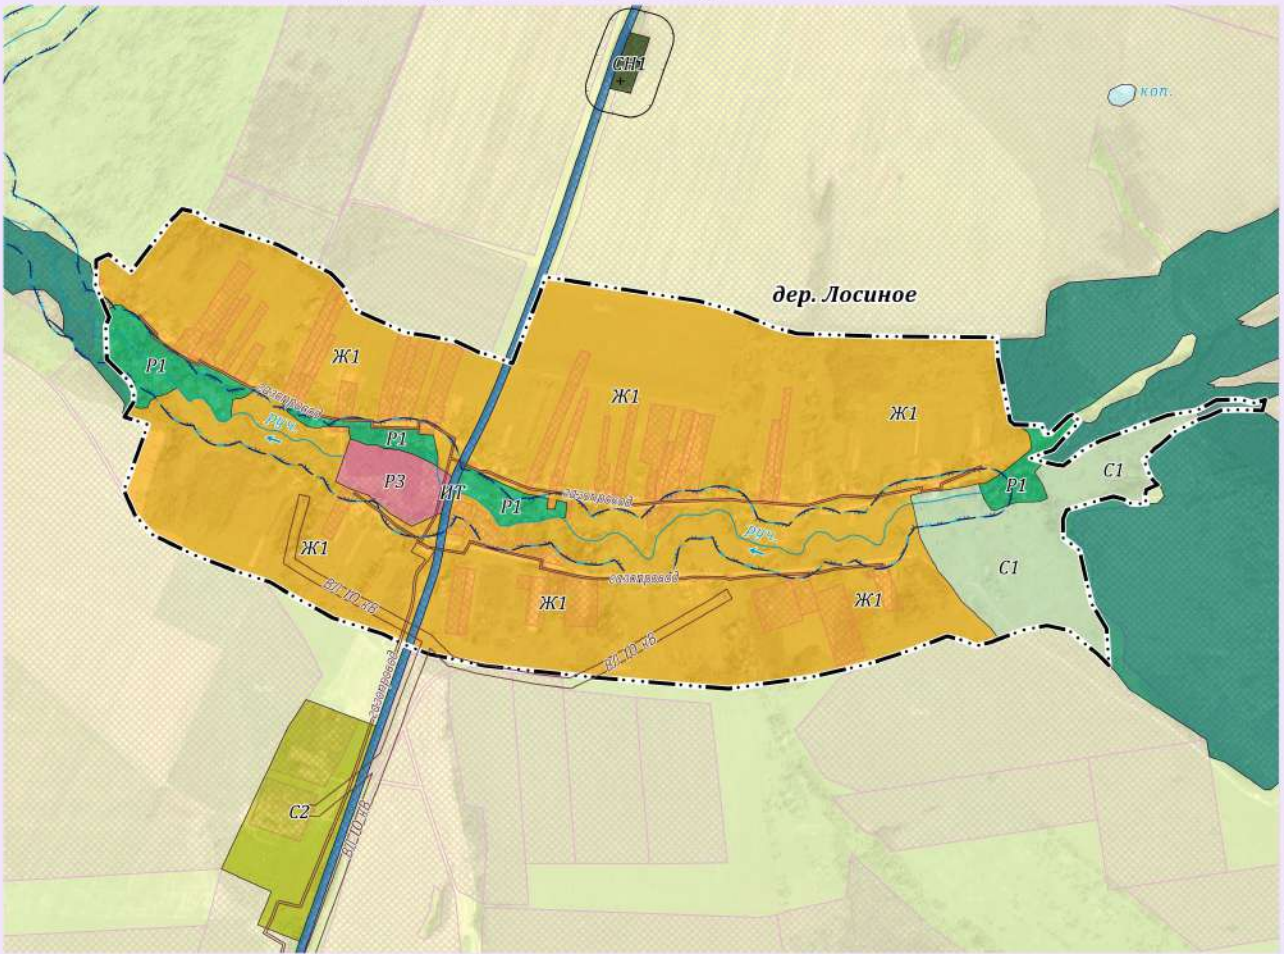

П
Р
А
В
И
Л
А

З
Е
М
Л
Е
П
О
Л
Ь
З
О
В
Л
Н
И
Я

И

З
А
С
Т
Р
О
Й
К
И

Фрагмент
карты градостроительного зонирования и
карты границ зон с особыми условиями использования территории
дер. Лосиное муниципального образования "Сельское поселение
"Деревня Буда" Кировского района Калужской области

Приложение № 1.1/1.2 - 3
к Правилам землепользования и застройки территории
муниципального образования "Сельское поселение "Деревня Буда"
Кировского района Калужской области

Масштаб 1: 8 000

Условные обозначения представлены в Приложении № 1.3