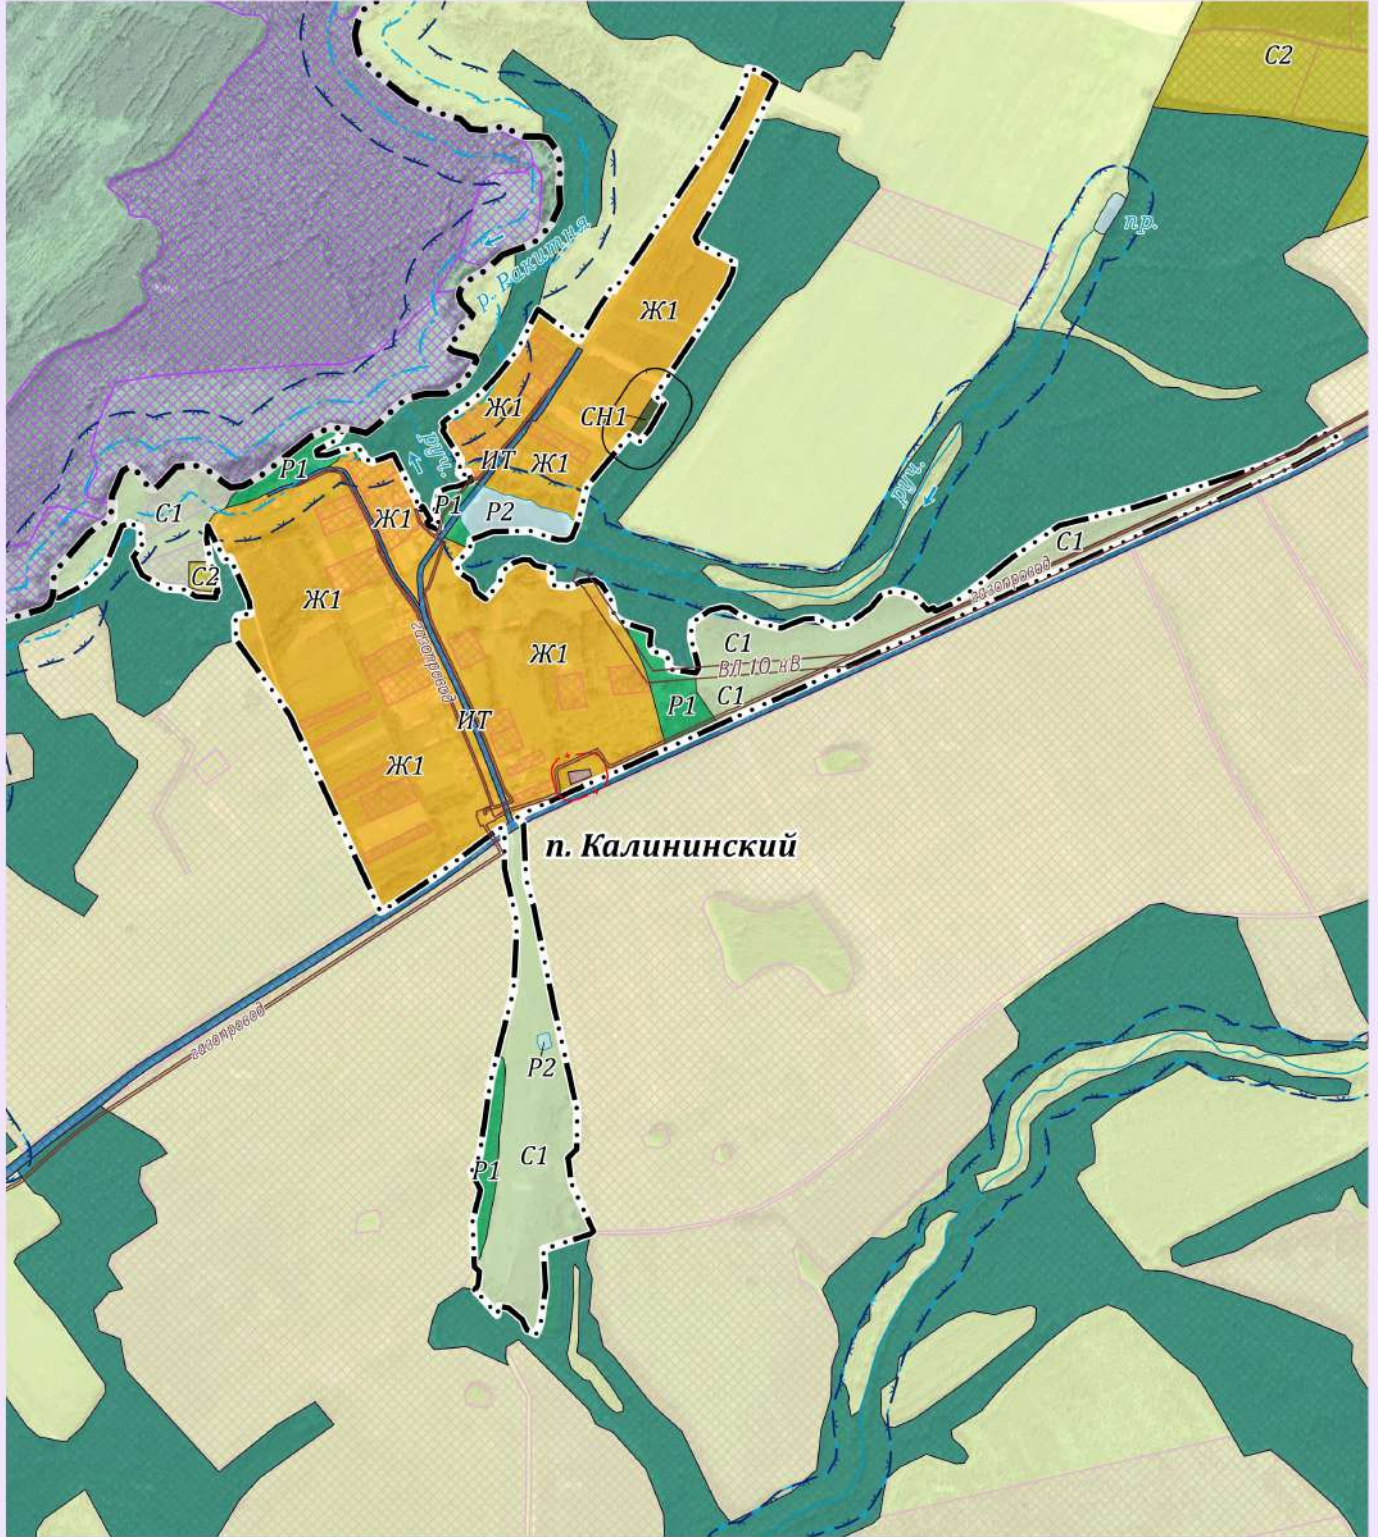

Фрагмент
карты градостроительного зонирования и
карты границ зон с особыми условиями использования территории
п. Калининский муниципального образования "Сельское поселение
"Деревня Буда" Кировского района Калужской области

П
Р
А
В
И
Л
А

З
Е
М
Л
Е
П
О
Л
Ь
З
О
В
Л
Н
И
Я

И

З
А
С
Т
Р
О
Й
К
И

Условные обозначения представлены в Приложении № 1.3

Масштаб 1: 10 000