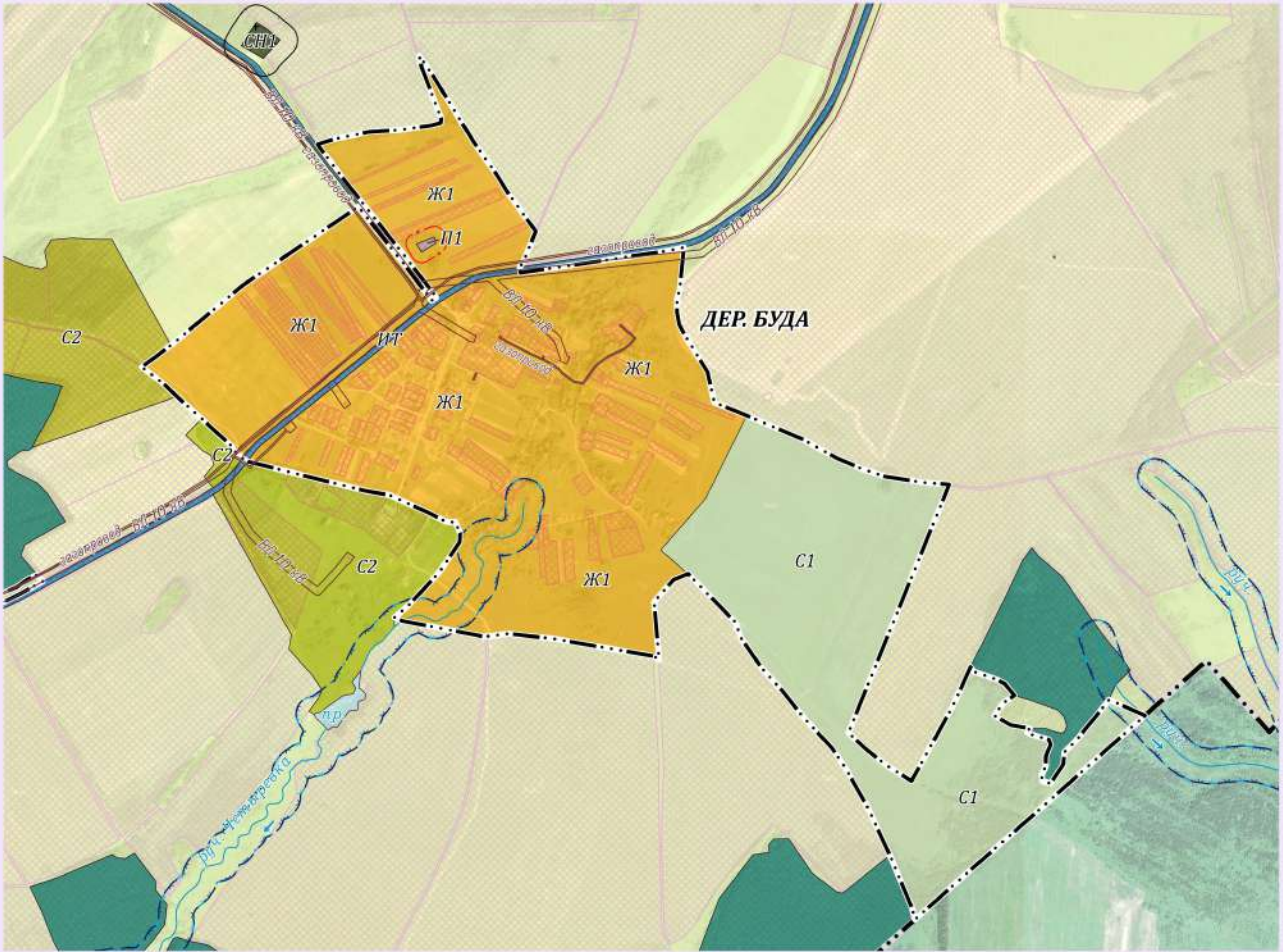

П  
Р  
А  
В  
И  
Л  
А  
  
З  
Е  
М  
Л  
Е  
П  
О  
Л  
Ь  
З  
О  
В  
Л  
Н  
И  
Я  
  
И  
  
З  
Л  
О  
Т  
Р  
О  
Й  
К  
И

**Фрагмент**  
**карты градостроительного зонирования и**  
**карты границ зон с особыми условиями использования территории**  
**дер. Буда муниципального образования "Сельское поселение**  
**"Деревня Буда" Кировского района Калужской области**

Приложение № 1.1/1.2 - 1  
к Правилам землепользования и застройки территории  
муниципального образования "Сельское поселение "Деревня Буда"  
Кировского района Калужской области

Масштаб 1: 10 000

Условные обозначения представлены в Приложении № 1.3