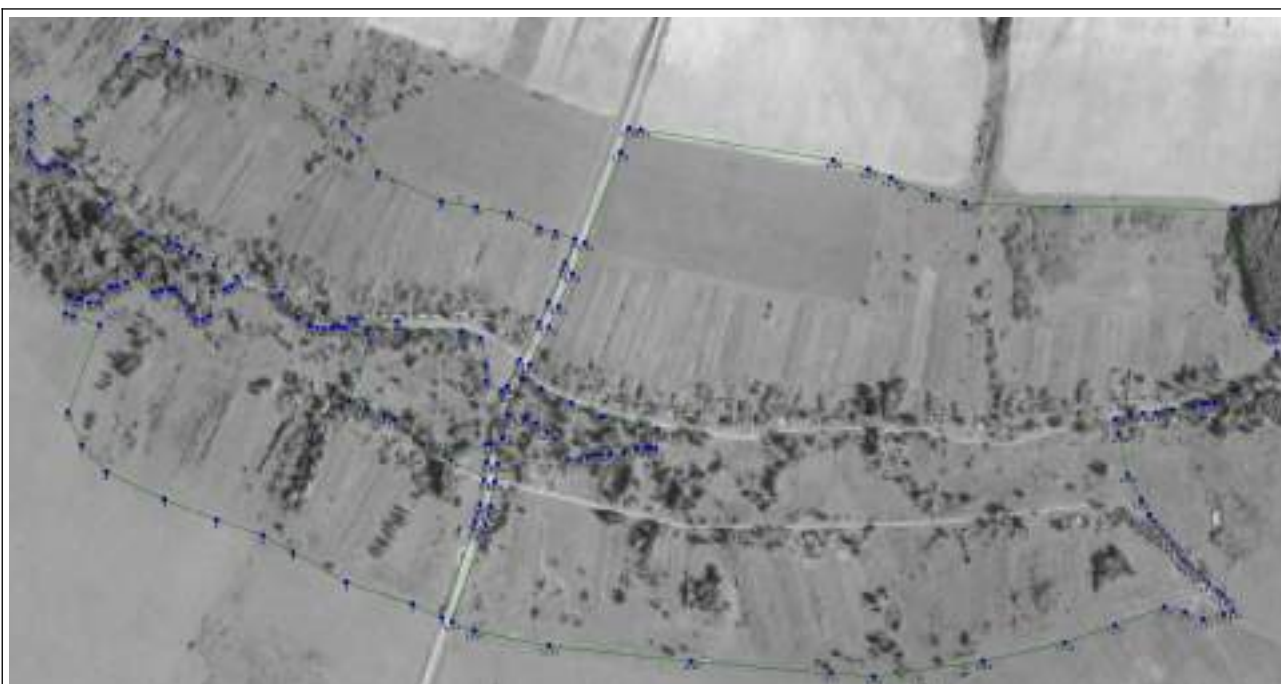

Условные обозначения

- Обозначение новой характерной точки
- Характерная точка границы, сведения о которой позволяют однозначно определить ее положение на местности
- Граница объекта

ОПИСАНИЕ МЕСТОПОЛОЖЕНИЯ ГРАНИЦ
П1 Коммунальная зона-зона размещения коммунальных и складских объектов,
объектов жилищно-коммунального хозяйства, объектов транспорта,
объектов оптовой торговли
МО СП «Деревня Буда» Кировского района Калужской области

(наименование объекта, местоположение границ которого описано (далее-объект))

Раздел 1

Сведения об объекте

№ п/п	Характеристики объекта	Описание характеристик
1	2	3
1.	Местоположение объекта	249440, Калужская область, район Кировский, сельское поселение «Деревня Буда»
2.	Площадь объекта	381866 м²
3.	Иные характеристики объекта